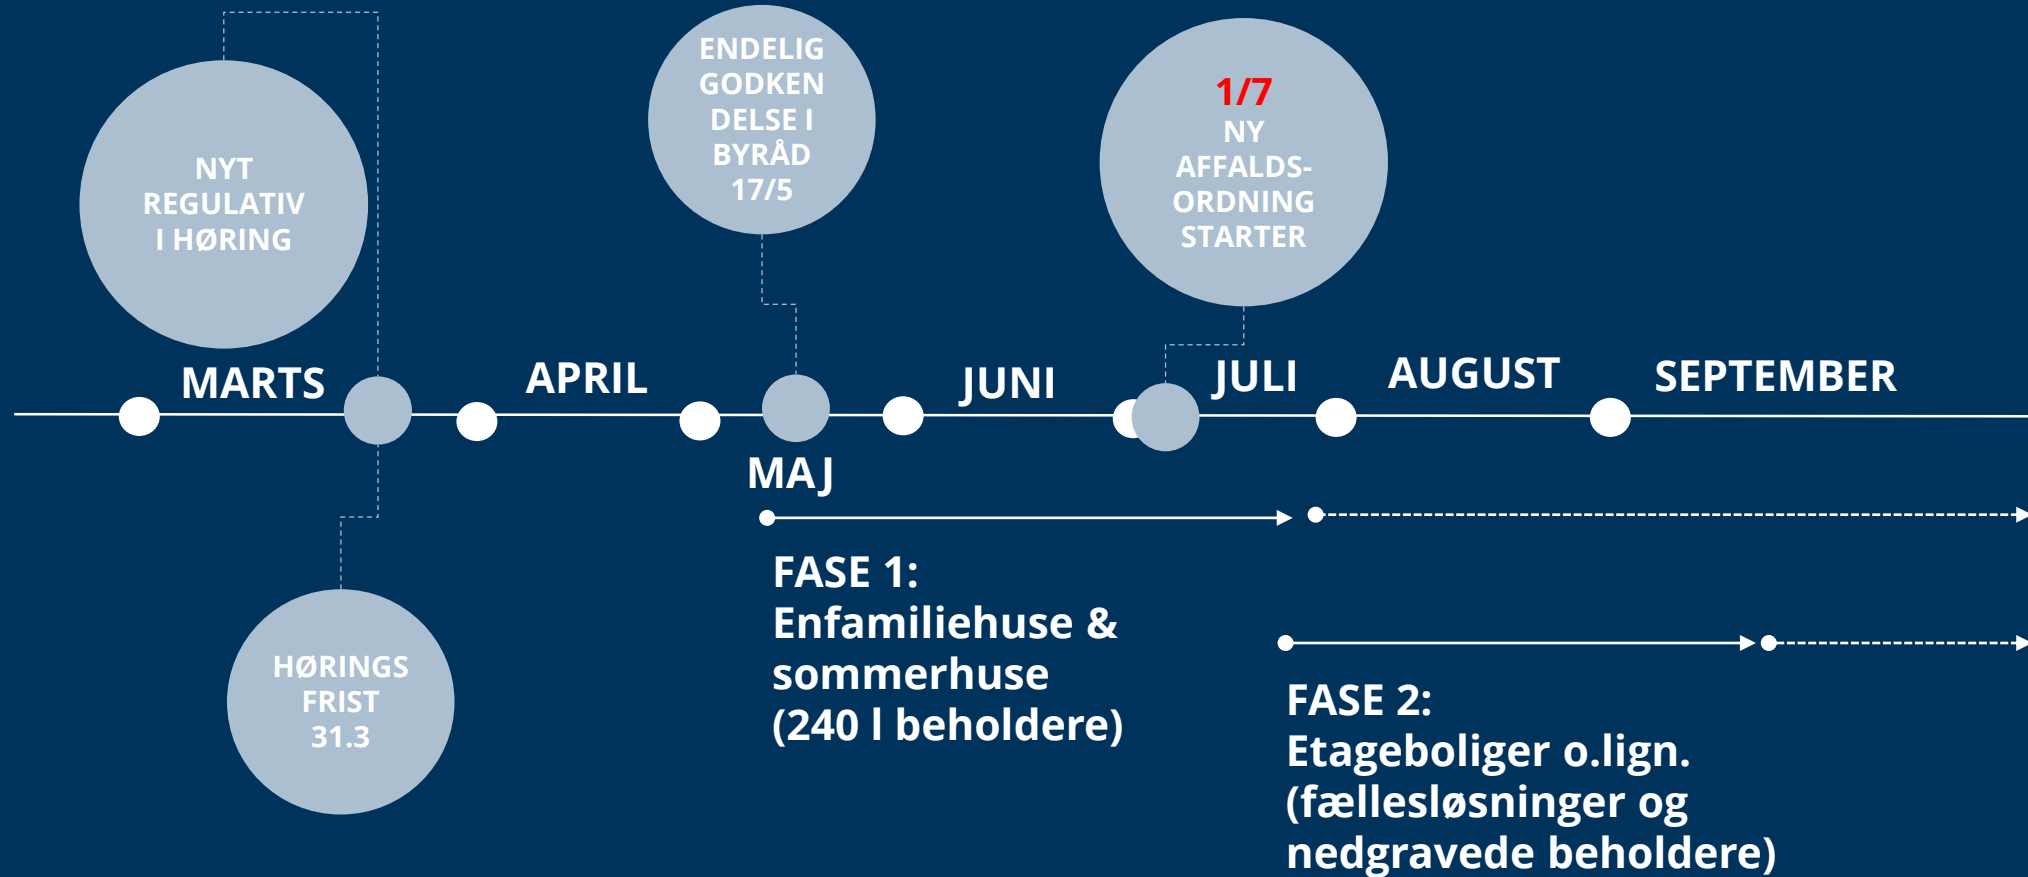

UDRULNING AF NY AFFALDSORDNING I TO FASER

TIDSPLAN FOR ENFAMILIEHUSE OG SOMMERHUSE